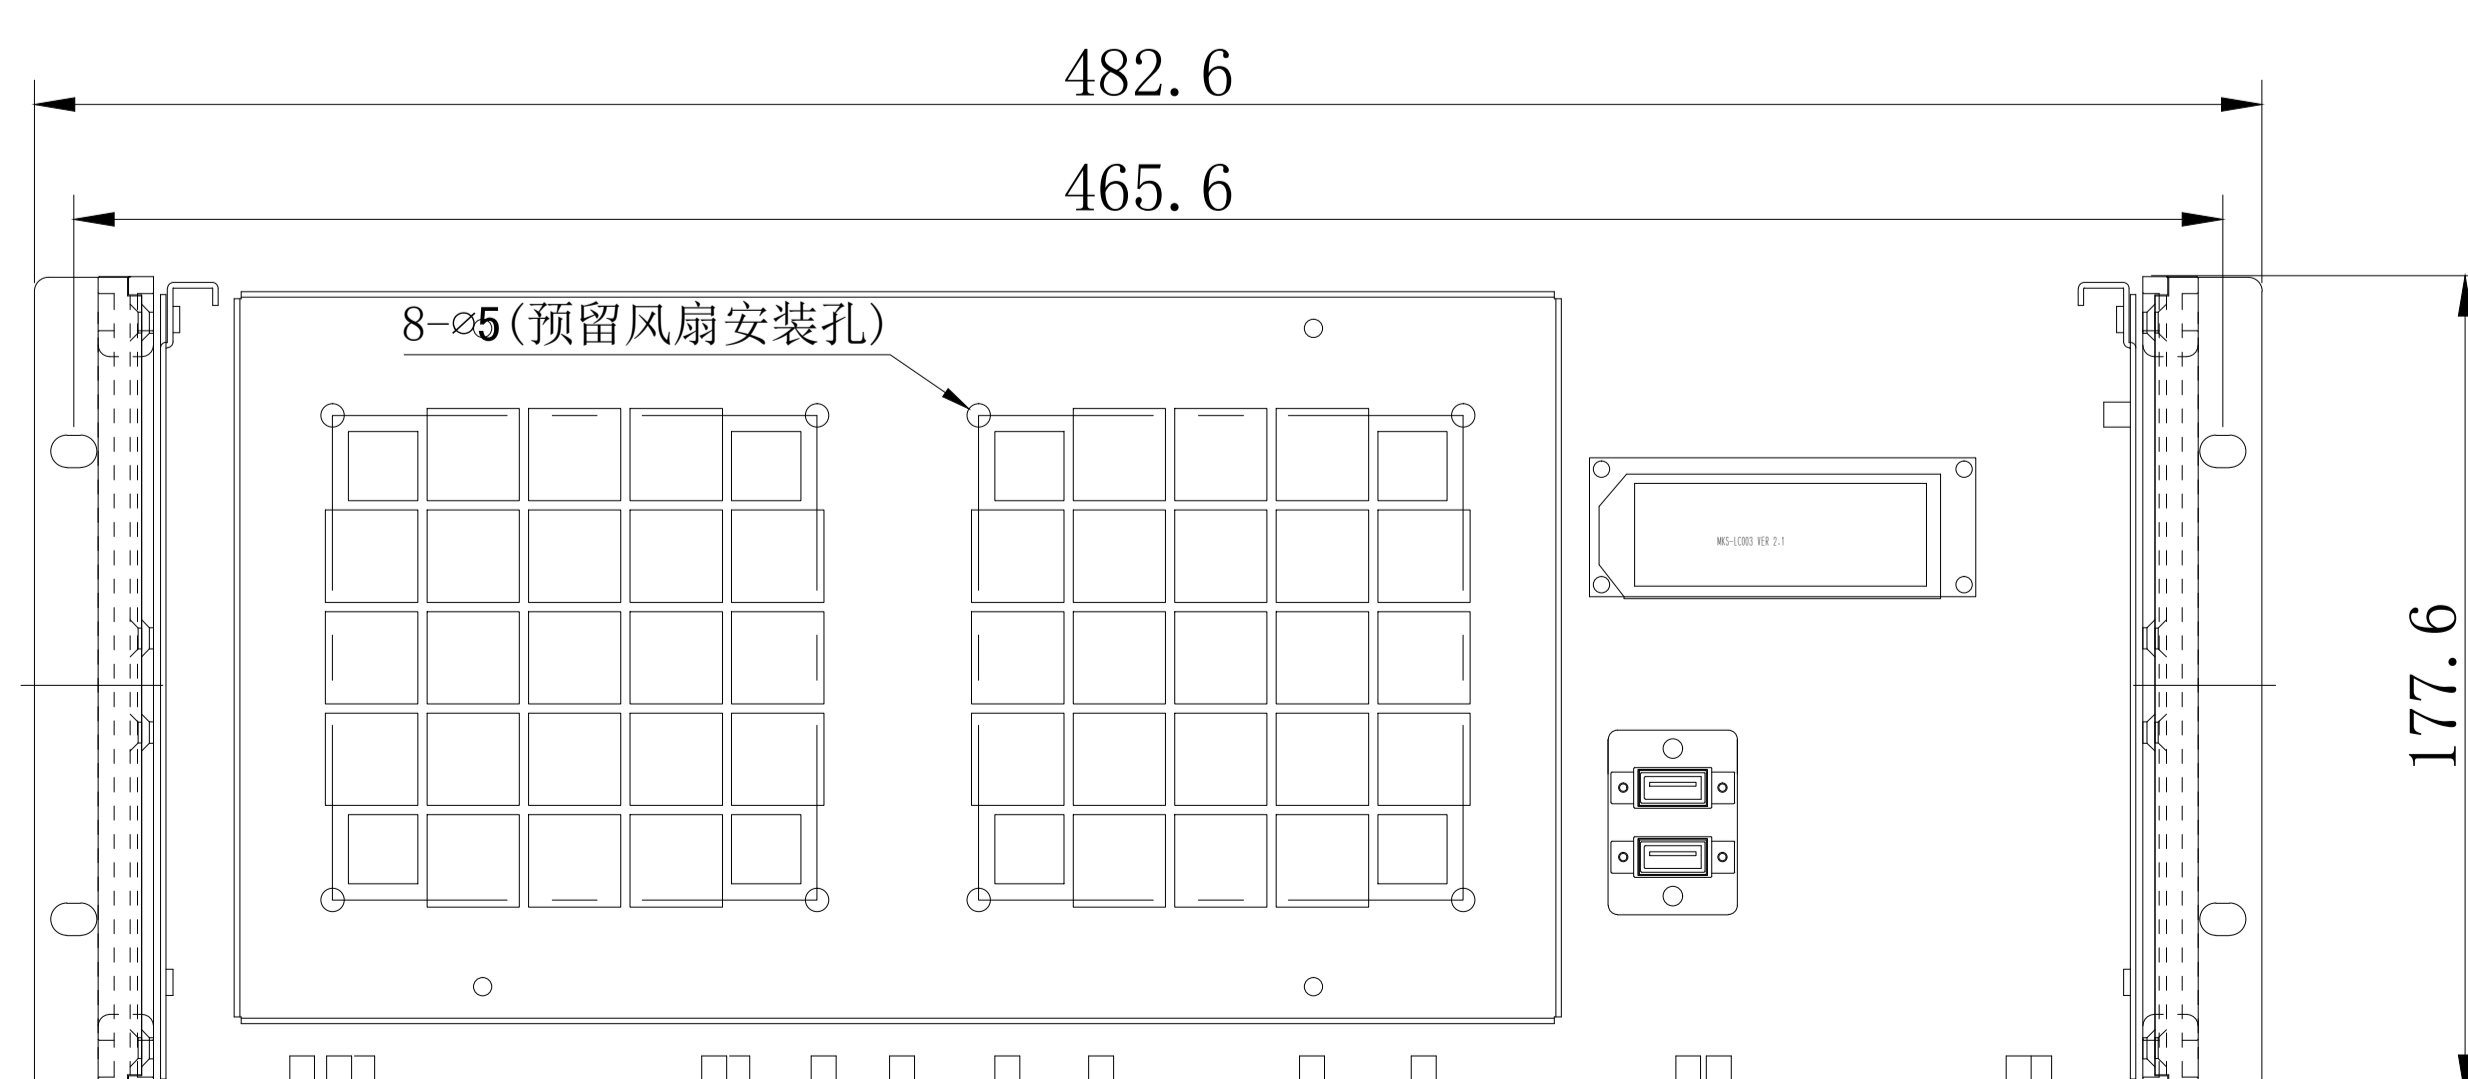

B-B

安装护线齿

A-A

428

贴EVA胶条

482.6

面板

P向 去掉面板

8-ø5 (预留风扇安装孔)