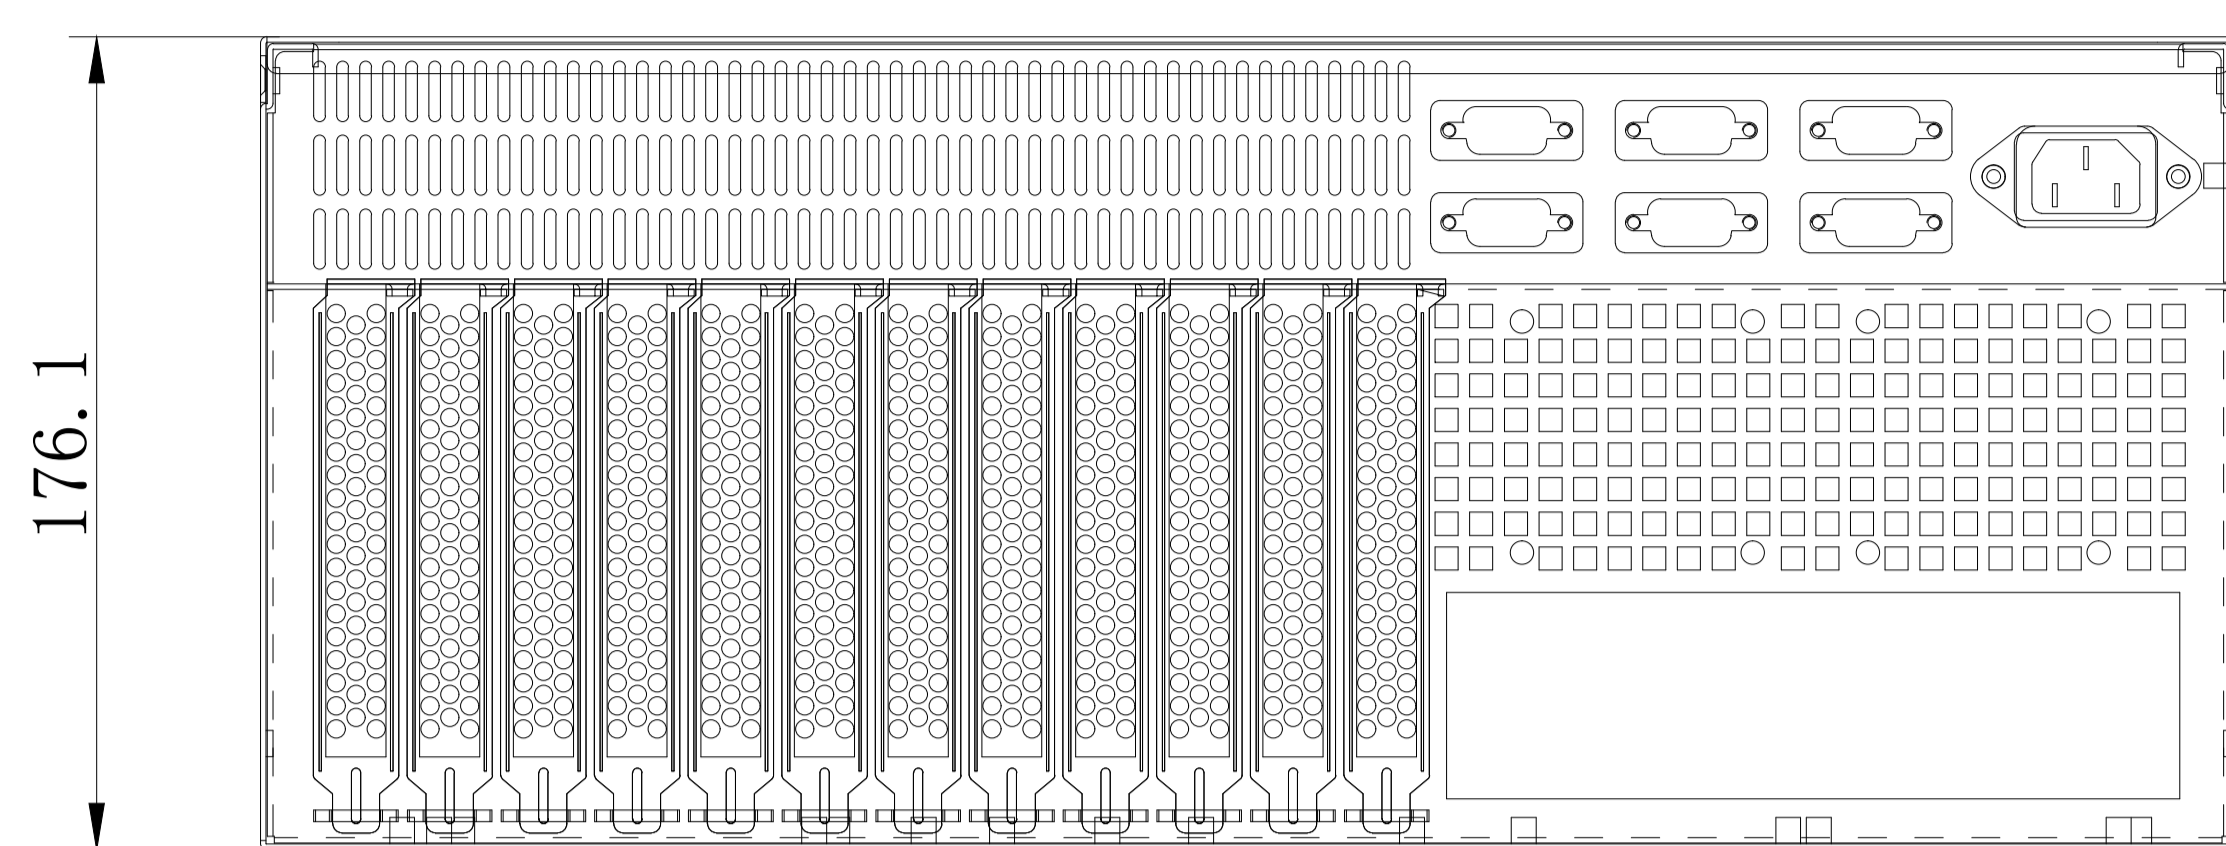

B-B

安装护线齿

A-A

428

贴EVA胶条

482.6

面板

P向 去掉面板

8-ø5 (预留风扇安装孔)