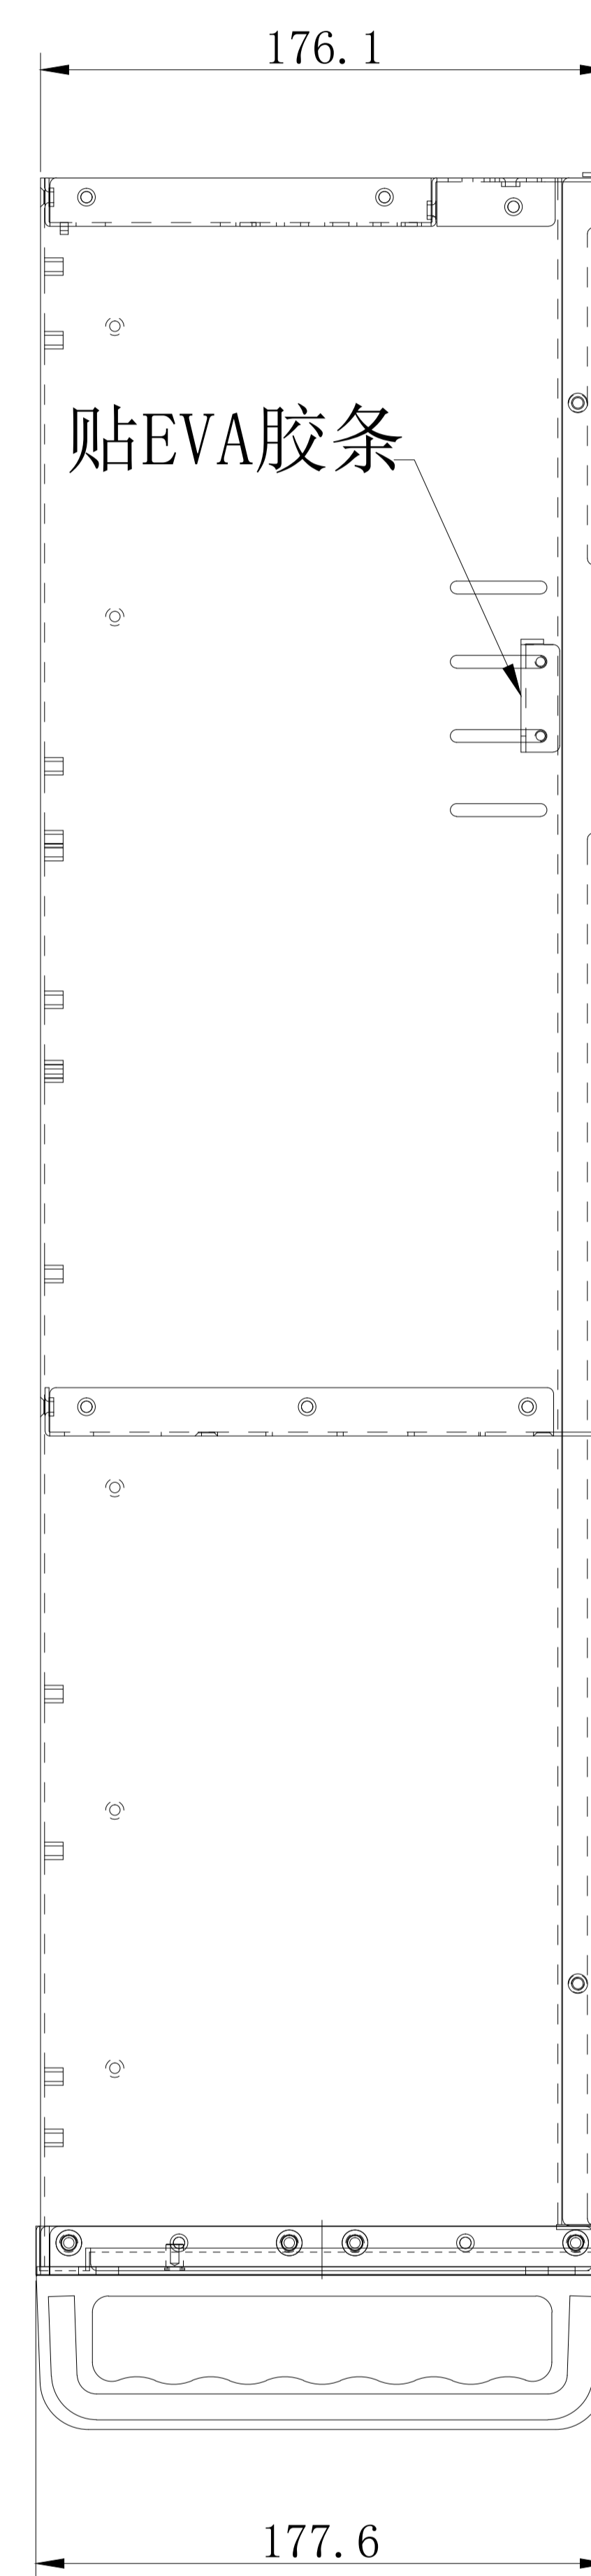

B-B

安装护线齿

A-A

428

贴EVA胶条

482.6

面板

P向 去掉面板

8-ø5 (预留风扇安装孔)