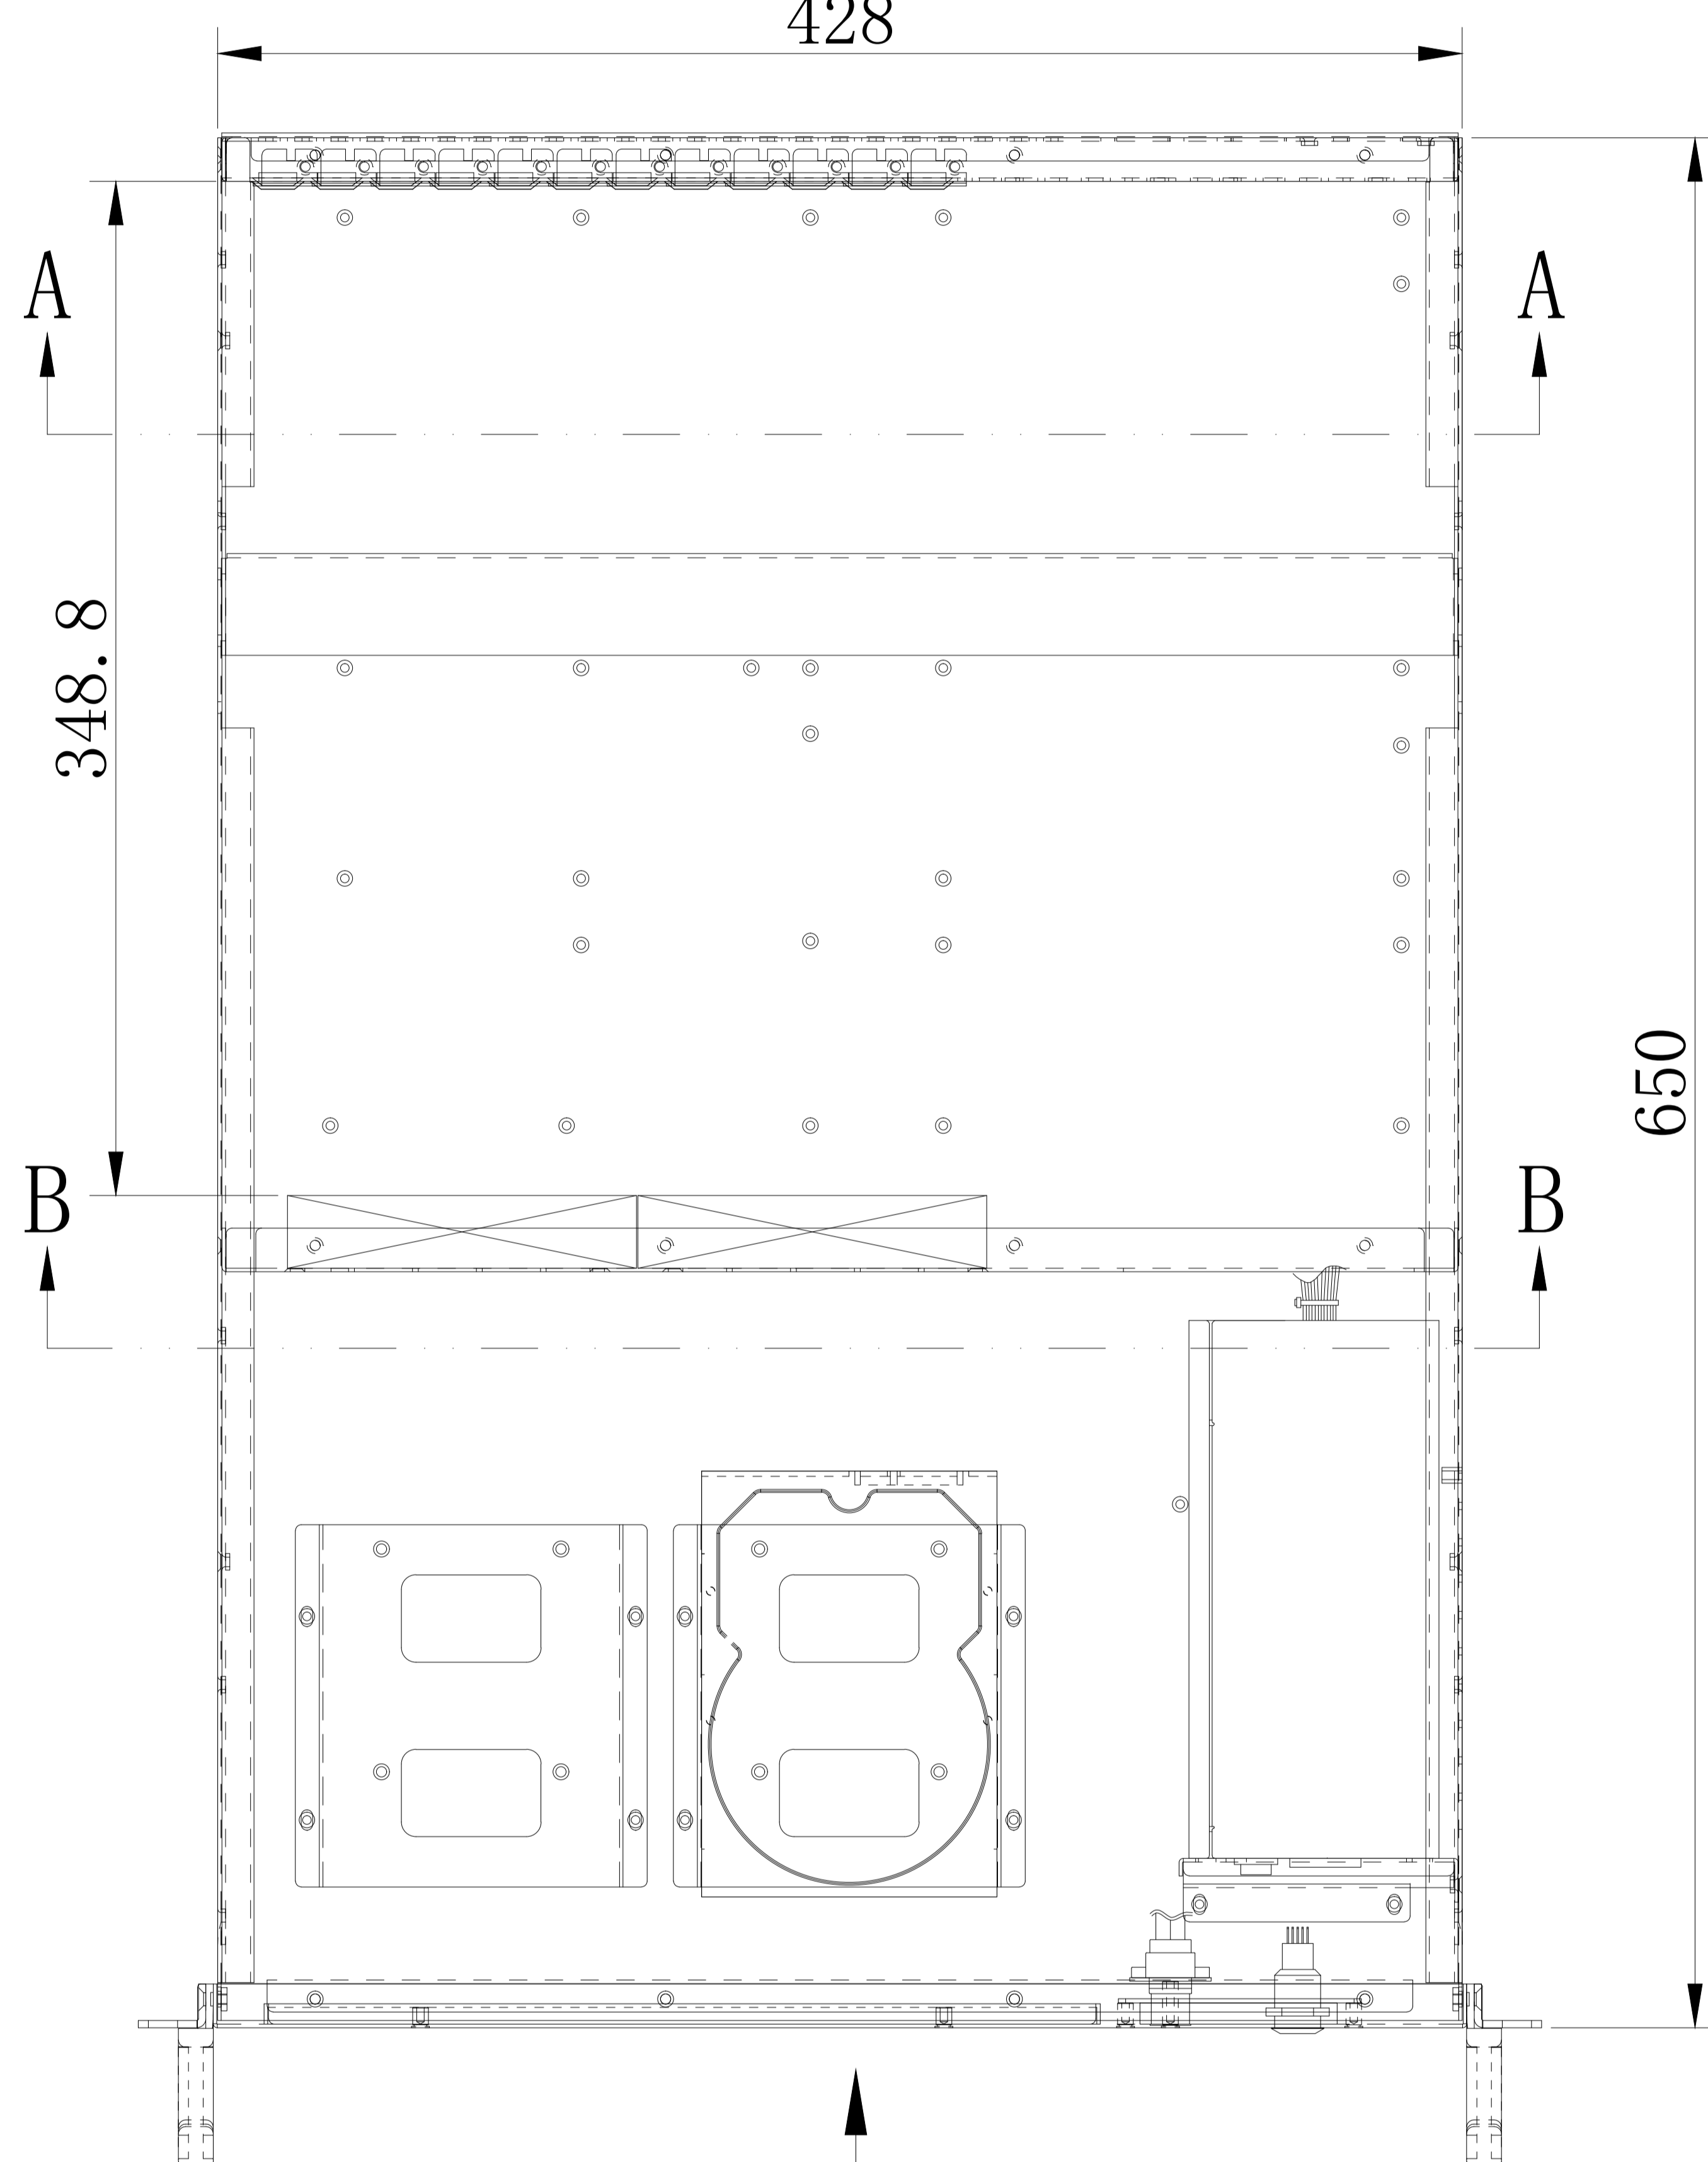

B-B

安装护线齿

A-A

428

贴EVA胶条

482.6

面板

P向 去掉面板

8-ø5 (预留风扇安装孔)