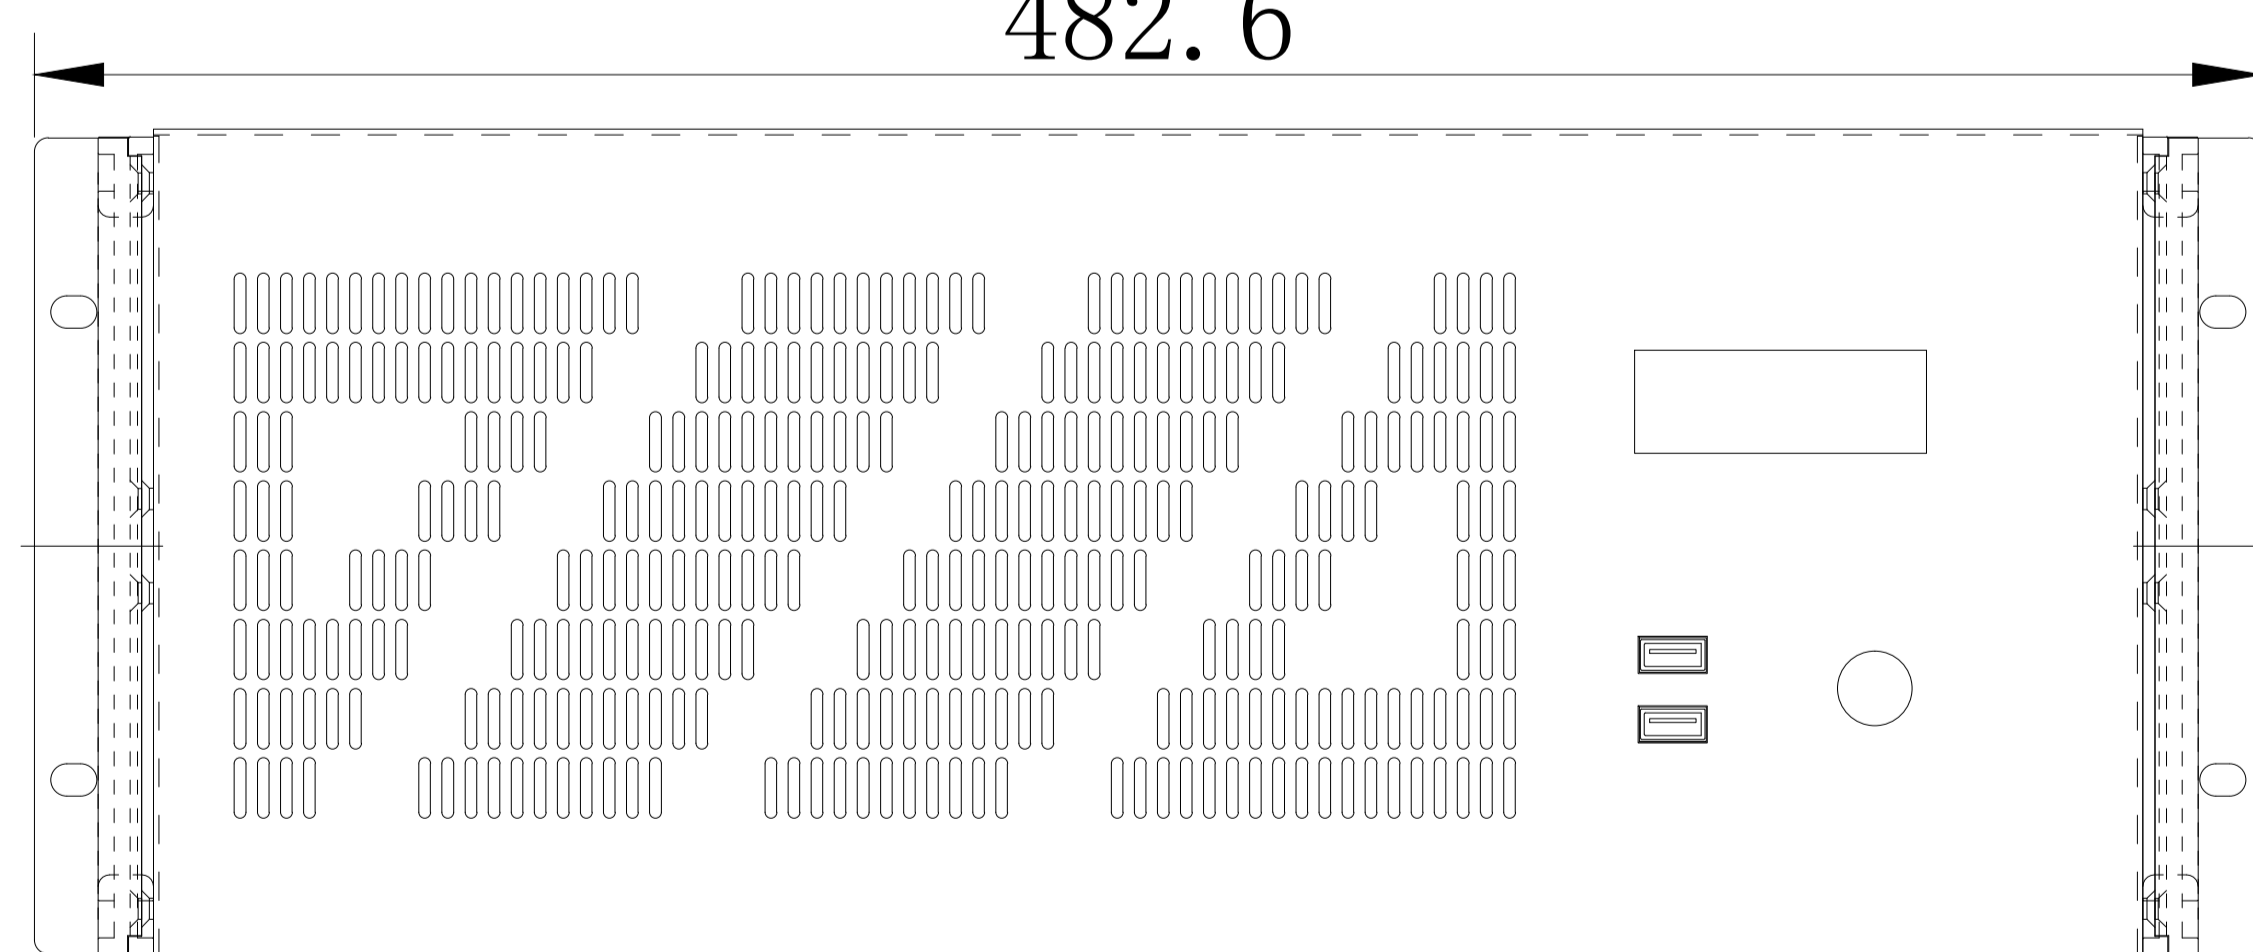

B-B

安装护线齿

A-A

428

贴EVA胶条

482.6

面板

P向 去掉面板

8-ø5 (预留风扇安装孔)