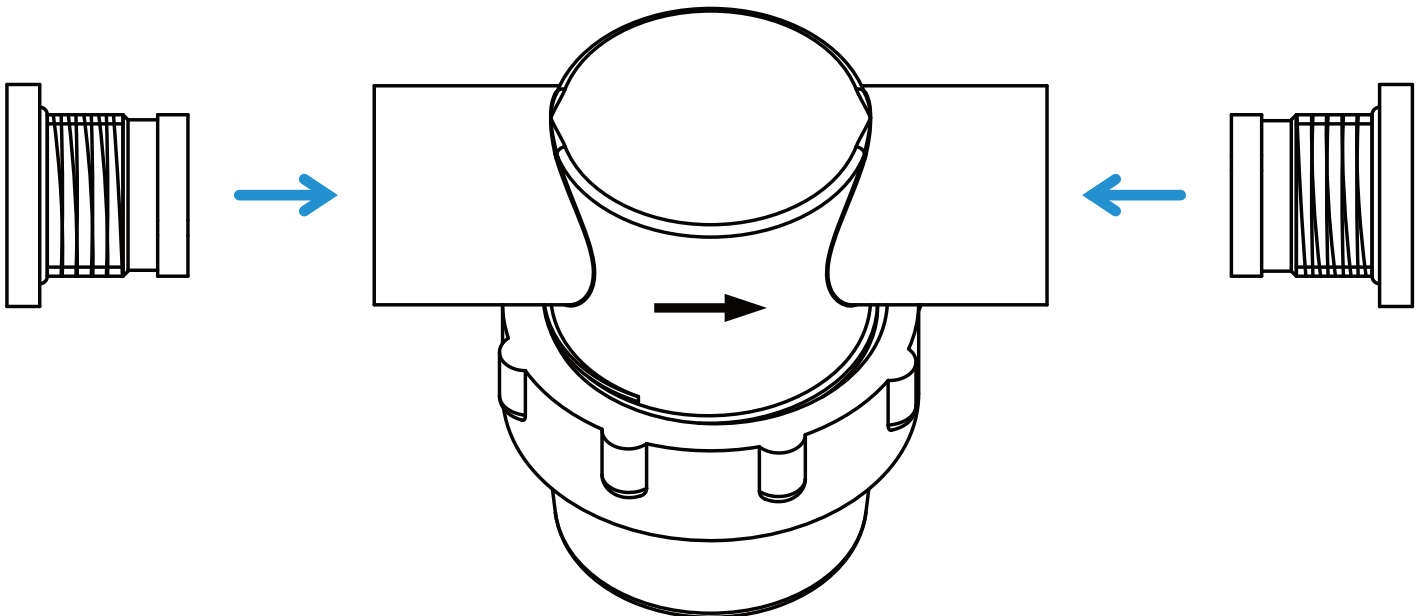

FR

Accessoires

1x
ES Inline
Particlefilter

2x
3/8G to 1/4G
Adapter

EN

Attach 3/8 to 1/4 thread adapter

DE

3/8 auf 1/4 Gewindeadapter anbringen

FR

Fixer l'adaptateur fileté 3/8 à 1/4

Marked with an arrow on the product.

Markiert mit einem Pfeil auf dem Produkt.

Marqué d'une flèche sur le produit.