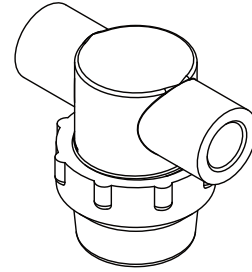

Need help?

Alphacool International GmbH
Marienberger Str. 1
D-38122 Braunschweig
Germany

Support: +49 (0) 531 28874 - 0
Fax: +49 (0) 531 28874 - 22
E-mail: info@alphacool.com
<https://www.alphacool.com>

We care!

Alphacool
ES Inline Particlefilter 2x G1/4