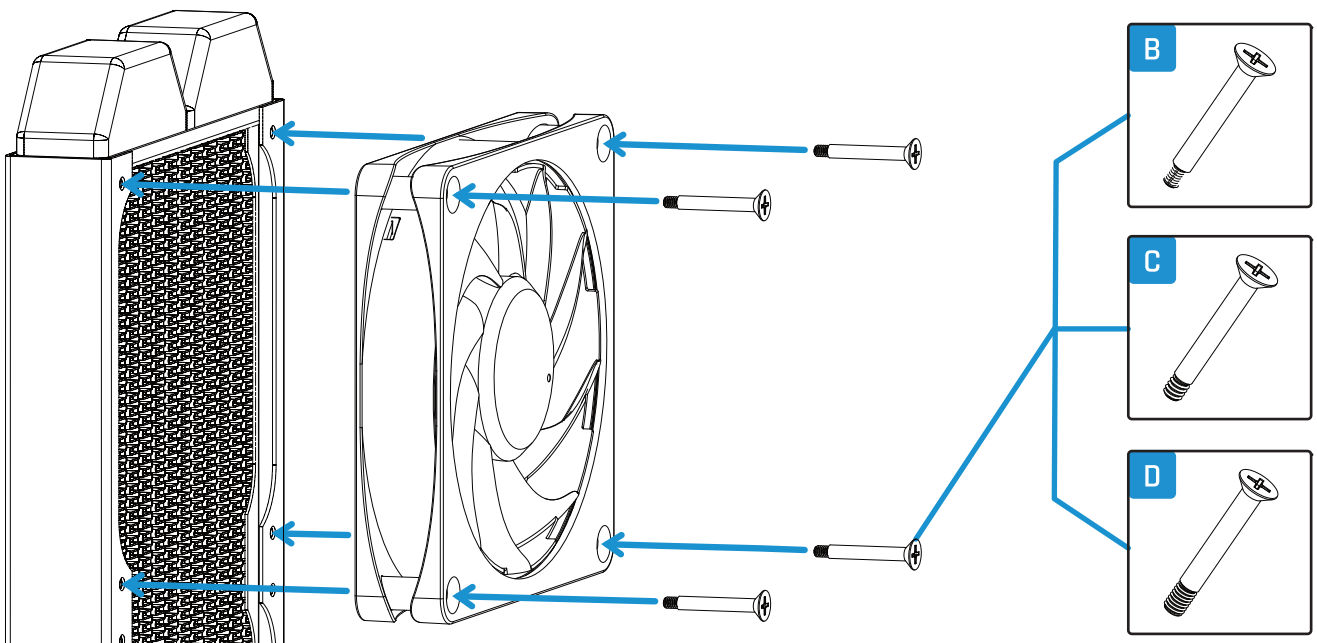

Monter le fan sur le radiateur

Use matching screws [C], [D] or [E].

Passende Schrauben [C], [D] oder [E] verwenden.
Utiliser des vis adaptées [C], [D] ou [E].