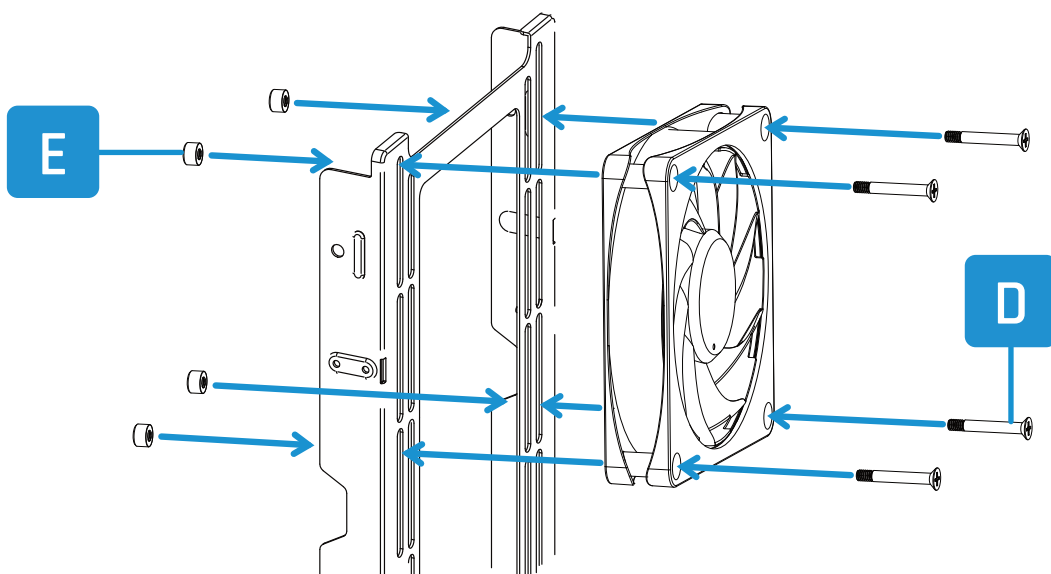

Monter le fan sur le radiateur

Use matching screws [C], [D] or [E].

Passende Schrauben [C], [D] oder [E] verwenden.
Utiliser des vis adaptées [C], [D] ou [E].

EN Mount fan on case

DE

Lüfter am Gehäuse montieren

FR

Monter le ventilateur sur le boîtier

EN Connect fans in series (Daisy Chain)

DE

Lüfter in Reihe verbinden (Daisy Chain)

FR

Connecter les fans en série (Daisy Chain)

EN Connect ARGB lighting