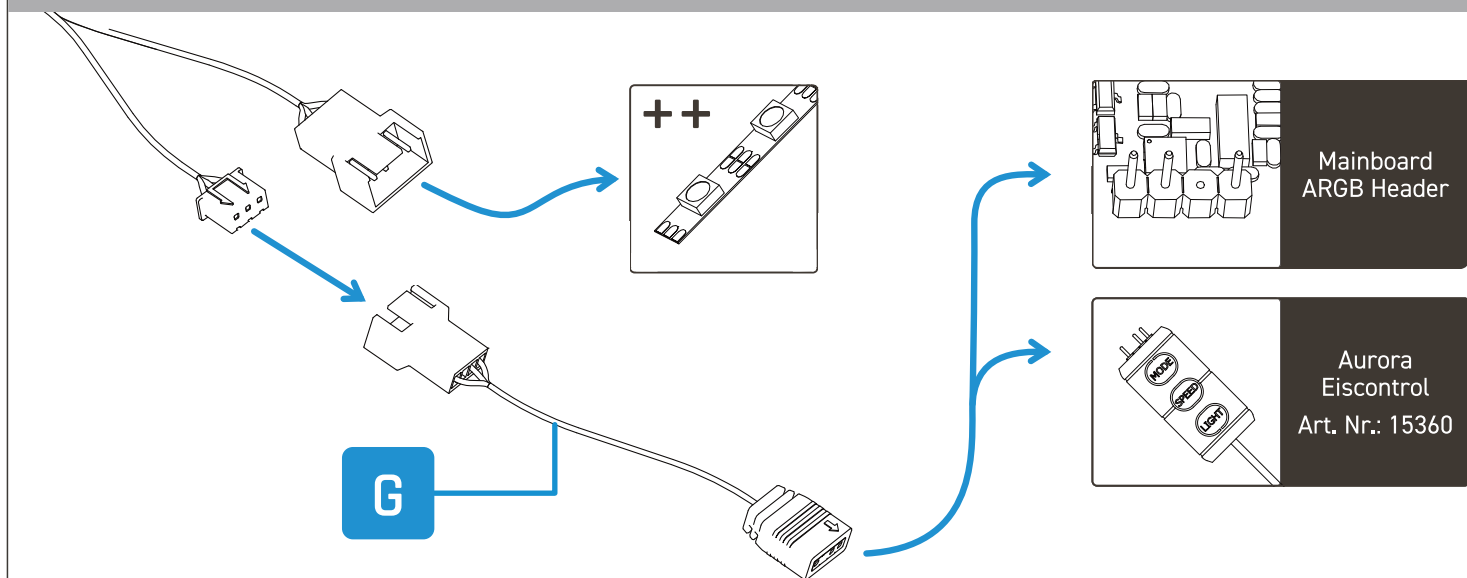

Monter le fan sur le radiateur

Use matching screws [C], [D] or [E].

Passende Schrauben [C], [D] oder [E] verwenden.
Utiliser des vis adaptées [C], [D] ou [E].

EN Mount fan on case

DE

Lüfter am Gehäuse montieren

FR

Monter le ventilateur sur le boîtier

EN Connect fans in series (Daisy Chain)

DE

Lüfter in Reihe verbinden (Daisy Chain)

FR

Connecter les fans en série (Daisy Chain)

EN Connect ARGB lighting

DE

ARGB Beleuchtung anschließen

FR

Connecter l'éclairage ARGB

* Only for the aRGB variant.

* Nur bei der aRGB Variante beachten.

* Uniquement pour la variante aRGB.